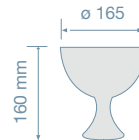

SCHÜSSEL 165 MM | VE: 4

SCHÜSSEL 210 MM | VE: 2

SCHÜSSEL 280 MM | VE: 1

TELLER 185 MM | VE: 3

TELLER 375 MM | VE: 1

Polka Shake Passion Fruit

Polka Shake Lime

Polka Shake Azalee

Schüssel 280

Schüssel 210

Polka Shake Caviar

Schüssel 165

DIP 150 MM | VE: 4

DIP 175 MM | VE: 2

DIP 220 MM | VE: 2

OVAL PLATTER 405 MM | VE: 1

BOWL 315 MM | VE: 1

TORTENPLATTE 330 MM | VE: 1

SCHALE AUF FUSS 165 MM | VE: 1

FARBNUMMER / BEZEICHNUNG

1 edelweiss	11 raspberry	29 apple	51 sunshine	67 blueberry cream
3 banana	12 azalee	31 artichoke	52 aubergine	68 prune
4 papaya	14 marshmallow	34 cream	53 moss	69 passion fruit
5 lobster	20 sky	39 chocolate	55 grape	70 cornflower
6 campari	21 swimmingpool	41 swordfish	59 heaven	75 taube
7 strawberry	22 curacao	42 caviar	60 rhubarb	
8 ketchup	24 spearmint	43 gold	61 caribbean blue	
10 waterlily	28 lime	44 silver	62 whale	