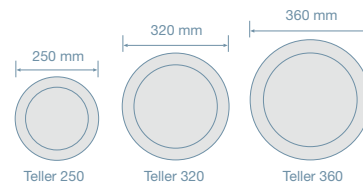

PASTA TELLER 240 MM | VE: 4

TELLER 250 | VE: 4

TELLER 320 | VE: 4

TELLER 360 | VE: 4

LOVE LIGHT S | VE: 6

LOVE LIGHT M | VE: 6

COSTER 100 MM | VE: 4

SCHÜSSEL 120 MM | VE: 6

SCHÜSSEL 165 MM | VE: 4

SCHÜSSEL 210 MM | VE: 2

SCHÜSSEL 280 MM | VE: 1

LOVE CONE | VE: 1

TWO TIER SERVER | VE: 1

Love Plates

Banana Shake

Strawberry Shake

Schüssel 280

Schüssel 210

Polka Shake Caviar

Schüssel 165

DIP 150 MM | VE: 4

DIP 175 MM | VE: 2

DIP 220 MM | VE: 2

OVAL PLATTER 405 MM | VE: 1

BOWL 315 MM | VE: 1

TORTENPLATTE 330 MM | VE: 1

SCHALE AUF FUSS 165 MM | VE: 1

FARBNUMMER / BEZEICHNUNG

1 edelweiss	11 raspberry	29 apple	51 sunshine	67 blueberry cream
3 banana	12 azalee	31 artichoke	52 aubergine	68 prune
4 papaya	14 marshmallow	34 cream	53 moss	69 passion fruit
5 lobster	20 sky	39 chocolate	55 grape	70 cornflower
6 campari	21 swimmingpool	41 swordfish	59 heaven	75 taube
7 strawberry	22 curacao	42 caviar	60 rhubarb	
8 ketchup	24 spearmint	43 gold	61 caribbean blue	
10 waterlily	28 lime	44 silver	62 whale	