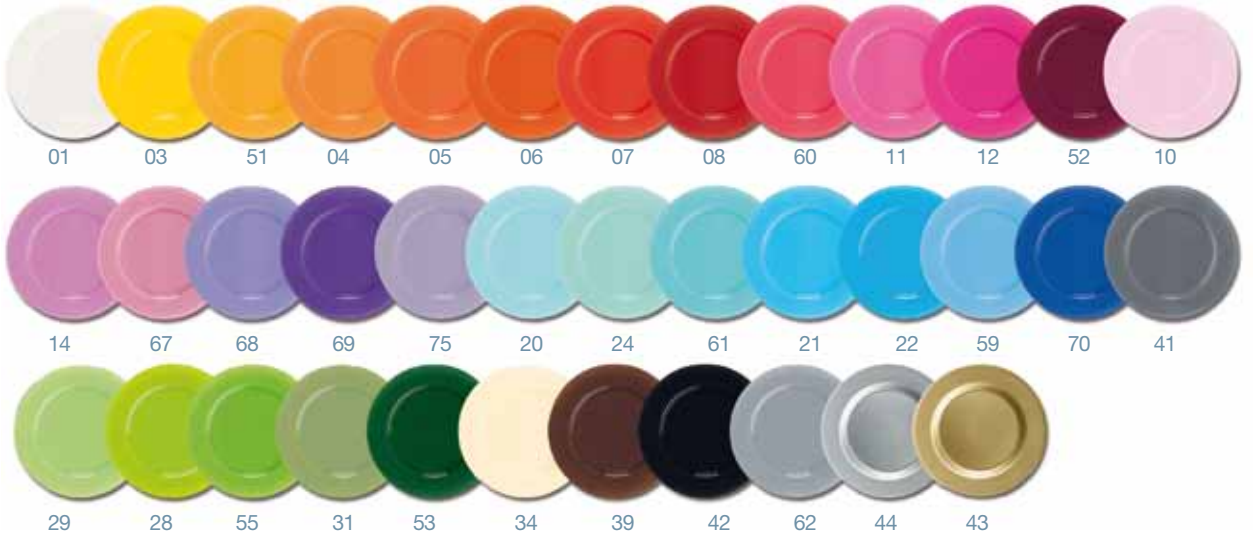

TELLER 250 | VE: 4

TELLER 320 | VE: 4

TELLER 360 | VE: 4