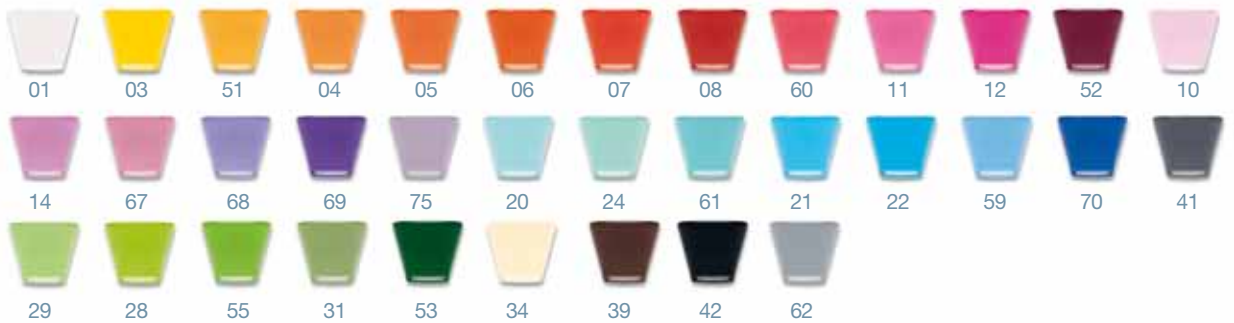

TELLER 320 | VE: 4

TELLER 360 | VE: 4