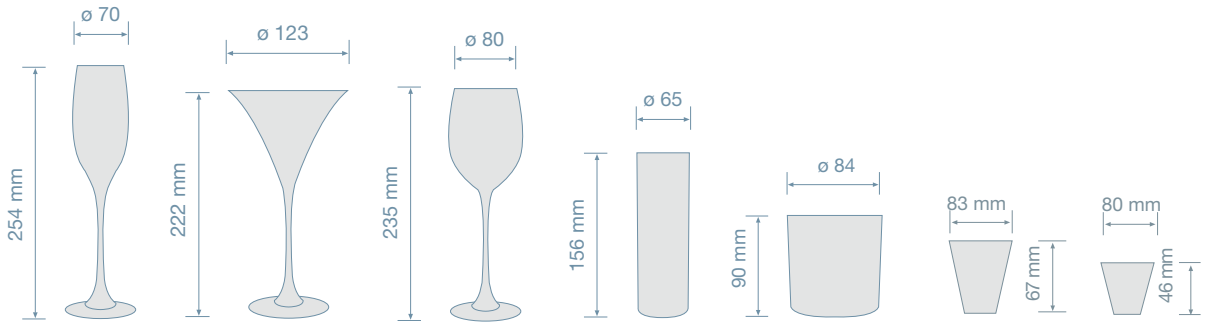

SCHÜSSEL 165 MM | VE: 4

SCHÜSSEL 210 MM | VE: 2

SCHÜSSEL 280 MM | VE: 1

TELLER 185 MM | VE: 3

TELLER 375 MM | VE: 1

Polka Shake Passion Fruit

Polka Shake Lime

Polka Shake Azalee

Schüssel 280

Schüssel 210

Polka Shake Caviar

Schüssel 165

DIP 150 MM | VE: 4

DIP 175 MM | VE: 2

DIP 220 MM | VE: 2

OVAL PLATTER 405 MM | VE: 1

BOWL 315 MM | VE: 1

TORTENPLATTE 330 MM | VE: 1

SCHALE AUF FUSS 165 MM | VE: 1

FARBNUMMER / BEZEICHNUNG

1 edelweiss	11 raspberry	29 apple	51 sunshine	67 blueberry cream
3 banana	12 azalee	31 artichoke	52 aubergine	68 prune
4 papaya	14 marshmallow	34 cream	53 moss	69 passion fruit
5 lobster	20 sky	39 chocolate	55 grape	70 cornflower
6 campari	21 swimmingpool	41 swordfish	59 heaven	75 taube
7 strawberry	22 curacao	42 caviar	60 rhubarb	
8 ketchup	24 spearmint	43 gold	61 caribbean blue	
10 waterlily	28 lime	44 silver	62 whale	