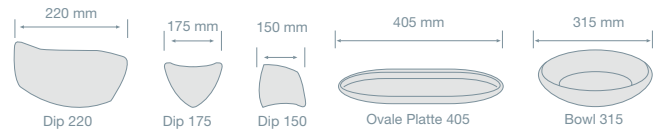

SCHÜSSEL 165 MM | VE: 4

SCHÜSSEL 210 MM | VE: 2

SCHÜSSEL 280 MM | VE: 1

TELLER 185 MM | VE: 3

TELLER 375 MM | VE: 1

Polka Shake Passion Fruit

Polka Shake Lime

Polka Shake Azalee

Schüssel 280

Schüssel 210

Polka Shake Caviar

Schüssel 165

DIP 150 MM | VE: 4

DIP 175 MM | VE: 2

DIP 220 MM | VE: 2

OVAL PLATTER 405 MM | VE: 1

BOWL 315 MM | VE: 1

TORTENPLATTE 330 MM | VE: 1

SCHALE AUF FUSS 165 MM | VE: 1

FARBNUMMER / BEZEICHNUNG

1 edelweiss	11 raspberry	29 apple	51 sunshine	67 blueberry cream
3 banana	12 azalee	31 artichoke	52 aubergine	68 prune
4 papaya	14 marshmallow	34 cream	53 moss	69 passion fruit
5 lobster	20 sky	39 chocolate	55 grape	70 cornflower
6 campari	21 swimmingpool	41 swordfish	59 heaven	75 taube
7 strawberry	22 curacao	42 caviar	60 rhubarb	
8 ketchup	24 spearmint	43 gold	61 caribbean blue	
10 waterlily	28 lime	44 silver	62 whale	