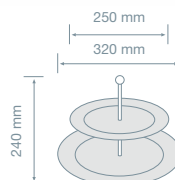

SCHÜSSEL 165 MM | VE: 4

SCHÜSSEL 210 MM | VE: 2

SCHÜSSEL 280 MM | VE: 1

LOVE CONE | VE: 1

TWO TIER SERVER | VE: 1

Love Plates

Banana Shake

Strawberry Shake

SCHÜSSEL 165 MM | VE: 4

SCHÜSSEL 210 MM | VE: 2

SCHÜSSEL 280 MM | VE: 1

TELLER 185 MM | VE: 3

TELLER 375 MM | VE: 1

Polka Shake Passion Fruit

Polka Shake Lime

Polka Shake Azalee

Schüssel 280

Schüssel 210

Polka Shake Caviar

Schüssel 165

DIP 150 MM | VE: 4

DIP 175 MM | VE: 2

DIP 220 MM | VE: 2

OVAL PLATTER 405 MM | VE: 1

BOWL 315 MM | VE: 1

TORTENPLATTE 330 MM | VE: 1

SCHALE AUF FUSS 165 MM | VE: 1

FARBNUMMER / BEZEICHNUNG

1 edelweiss	11 raspberry	29 apple	51 sunshine	67 blueberry cream
3 banana	12 azalee	31 artichoke	52 aubergine	68 prune
4 papaya	14 marshmallow	34 cream	53 moss	69 passion fruit
5 lobster	20 sky	39 chocolate	55 grape	70 cornflower
6 campari	21 swimmingpool	41 swordfish	59 heaven	75 taube
7 strawberry	22 curacao	42 caviar	60 rhubarb	
8 ketchup	24 spearmint	43 gold	61 caribbean blue	
10 waterlily	28 lime	44 silver	62 whale	