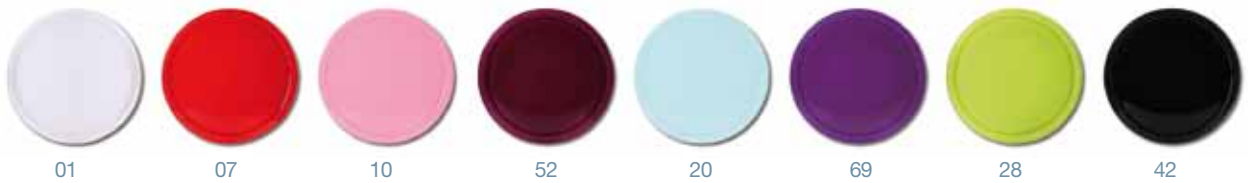

SCHÜSSEL 165 MM | VE: 4

SCHÜSSEL 210 MM | VE: 2

SCHÜSSEL 280 MM | VE: 1

TELLER 185 MM | VE: 3

TELLER 375 MM | VE: 1

Polka Shake Passion Fruit

Polka Shake Lime

Polka Shake Azalee

Schüssel 280

Schüssel 210

Polka Shake Caviar

Schüssel 165

DIP 150 MM | VE: 4

DIP 175 MM | VE: 2

DIP 220 MM | VE: 2

OVAL PLATTER 405 MM | VE: 1

BOWL 315 MM | VE: 1

TORTENPLATTE 330 MM | VE: 1

SCHALE AUF FUSS 165 MM | VE: 1

FARBNUMMER / BEZEICHNUNG

1 edelweiss	11 raspberry	29 apple	51 sunshine	67 blueberry cream
3 banana	12 azalee	31 artichoke	52 aubergine	68 prune
4 papaya	14 marshmallow	34 cream	53 moss	69 passion fruit
5 lobster	20 sky	39 chocolate	55 grape	70 cornflower
6 campari	21 swimmingpool	41 swordfish	59 heaven	75 taube
7 strawberry	22 curacao	42 caviar	60 rhubarb	
8 ketchup	24 spearmint	43 gold	61 caribbean blue	
10 waterlily	28 lime	44 silver	62 whale	